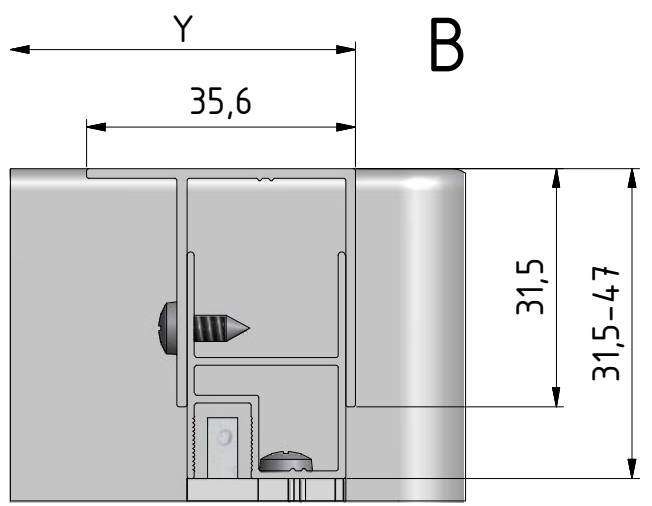

LLS2

Roth Czech s.r.o.; Czech Republic, 56933 Třebařov 160,
tel.:+420 461 324 301, fax: +420 461 324 297,
<http://www.roth-czech.cz>; e-mail: objednavky@roth-czech.cz

2020/05/26

Rev.:04
MA3309

	X	Y
1000x800 (800x1000)	975-990 (775-790)	775-790 (975-990)
1200x800 (800x1200)	1175-1190 (775-790)	775-790 (1175-1190)
1200x900 (900x1200)	1175-1190 (875-890)	875-890 (1175-1190)