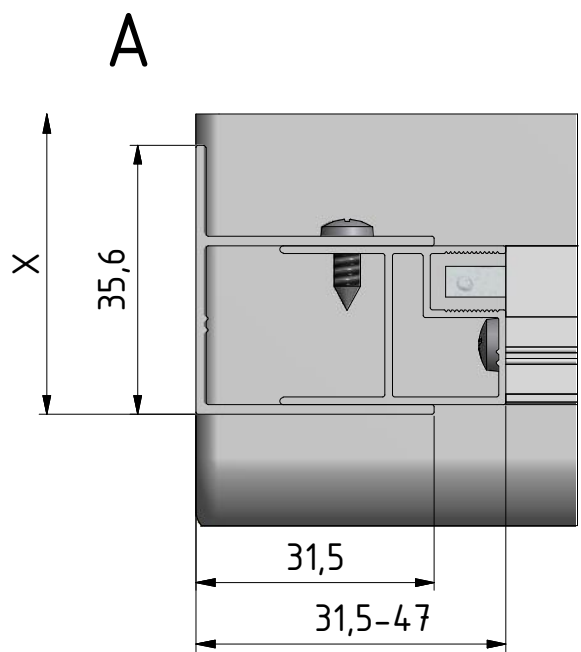

LLS2

Roth Czech s.r.o.; Czech Republic, 56933 Třebařov 160,
tel.:+420 461 324 301, fax: +420 461 324 297,
<http://www.roth-czech.cz>; e-mail: objednavky@roth-czech.cz

2020/05/26

Rev.:04
MA3309

	X	Y
1000x800 (800x1000)	975-990 (775-790)	775-790 (975-990)
1200x800 (800x1200)	1175-1190 (775-790)	775-790 (1175-1190)
1200x900 (900x1200)	1175-1190 (875-890)	875-890 (1175-1190)