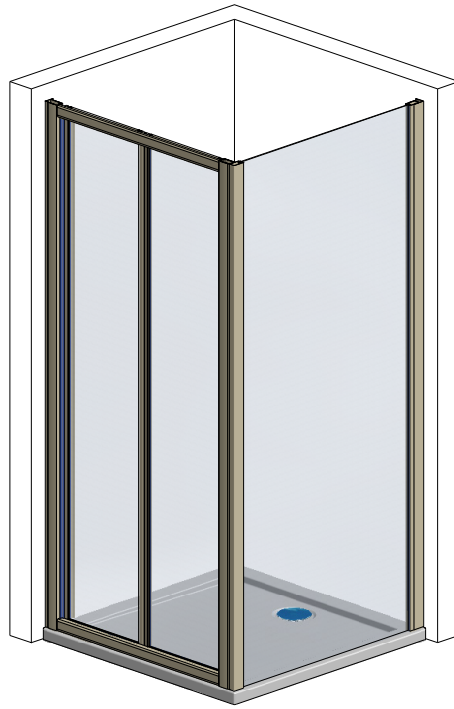

3x

3x

CDZ2+CZB

AA

BB

P20		white	bílá	P2492
		elox	elox	P2493
P21		white	bílá	P2490
		elox	elox	P2491

M1		white	bílá	M0669
		elox	elox	M0565

V8	70	clear glass	čiré sklo	M8188
		pattern glass	chinchilla	M8236
	75	clear glass	čiré sklo	M8189
		pattern glass	chinchilla	M8237
	80	clear glass	čiré sklo	M8190
		pattern glass	chinchilla	M8238
	90	clear glass	čiré sklo	M7934
		pattern glass	chinchilla	M8239