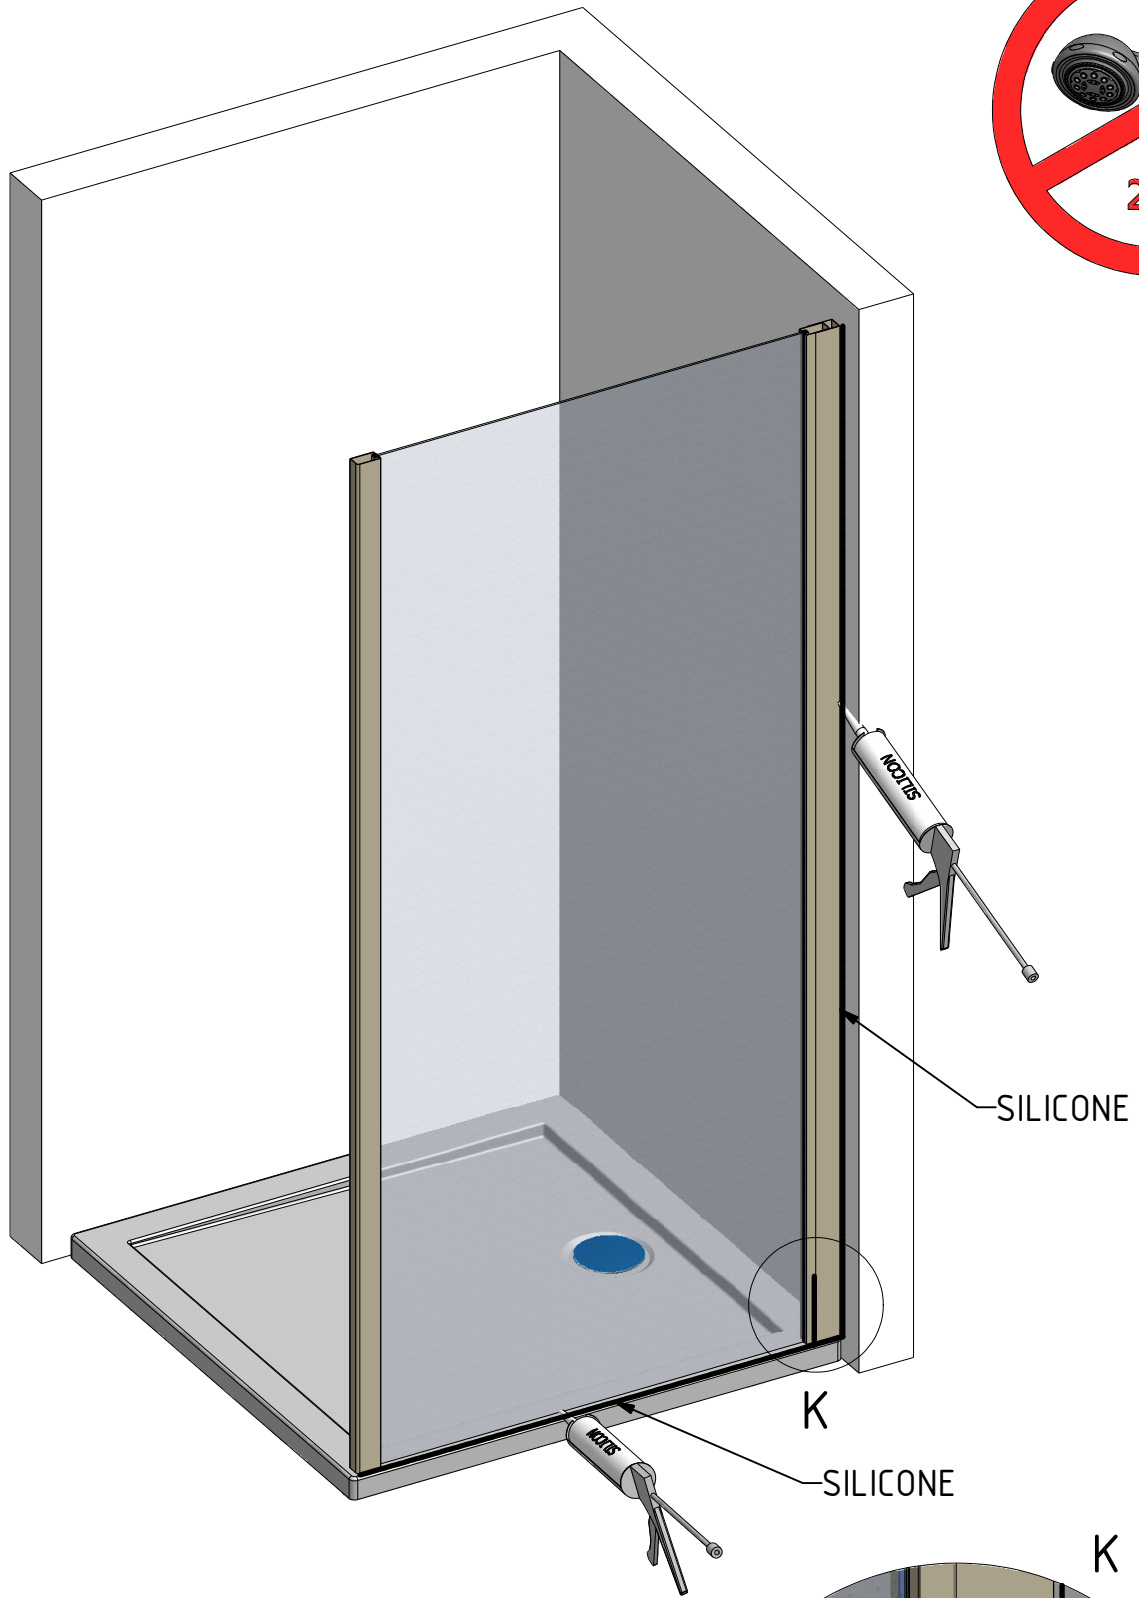

3x

3x

CDZ2+CZB

AA

BB

P20		white	bílá	P2492
		elox	elox	P2493
P21		white	bílá	P2490
		elox	elox	P2491

M1		white	bílá	M0669
		elox	elox	M0565

V8	70	clear glass	čiré sklo	M8188
		pattern glass	chinchilla	M8236
	75	clear glass	čiré sklo	M8189
		pattern glass	chinchilla	M8237
	80	clear glass	čiré sklo	M8190
		pattern glass	chinchilla	M8238
	90	clear glass	čiré sklo	M7934
		pattern glass	chinchilla	M8239