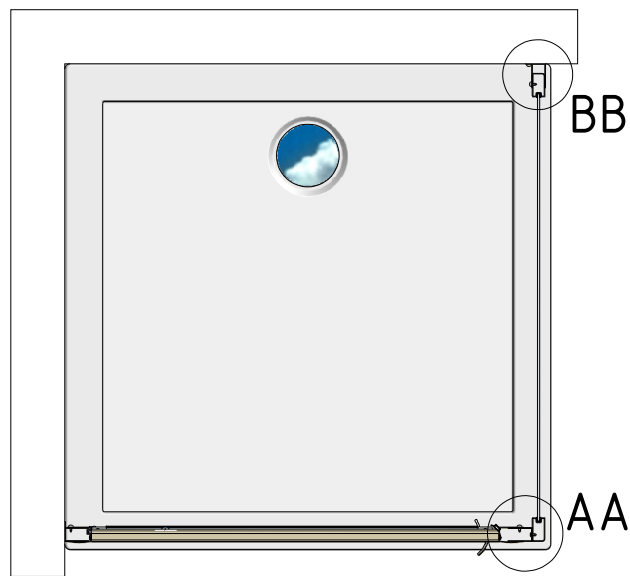

3x

3x

CDZ2+CZB

AA

BB

P20		white	bílá	P2492
		elox	elox	P2493
P21		white	bílá	P2490
		elox	elox	P2491

M1		white	bílá	M0669
		elox	elox	M0565

V8	70	clear glass	čiré sklo	M8188
		pattern glass	chinchilla	M8236
	75	clear glass	čiré sklo	M8189
		pattern glass	chinchilla	M8237
	80	clear glass	čiré sklo	M8190
		pattern glass	chinchilla	M8238
	90	clear glass	čiré sklo	M7934
		pattern glass	chinchilla	M8239