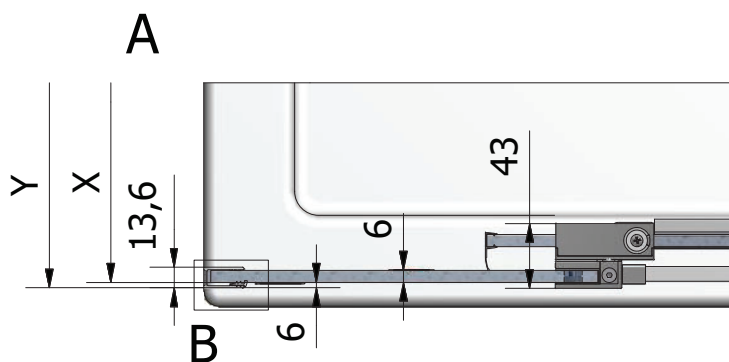

GDO1N+GDO1N

GDO1N + GDO1N			
Size [mm]	X	Installation size Y [mm]	Entrance size C [mm]
700-800	679-779	685-785	510-650
800-900	779-879	785-885	650-790
900-1000	879-979	885-985	790-930
1000-1100	979-1079	985-1085	930-1070
1100-1200	1079-1179	1085-1185	1070-1210