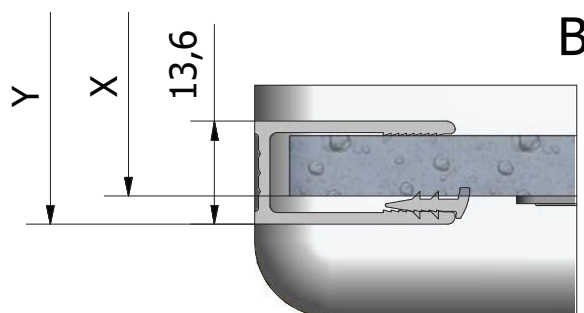

GDO1N+GDO1N

GDO1N + GDO1N			
Size [mm]	X	Installation size Y [mm]	Entrance size C [mm]
700-800	679-779	685-785	510-650
800-900	779-879	785-885	650-790
900-1000	879-979	885-985	790-930
1000-1100	979-1079	985-1085	930-1070
1100-1200	1079-1179	1085-1185	1070-1210