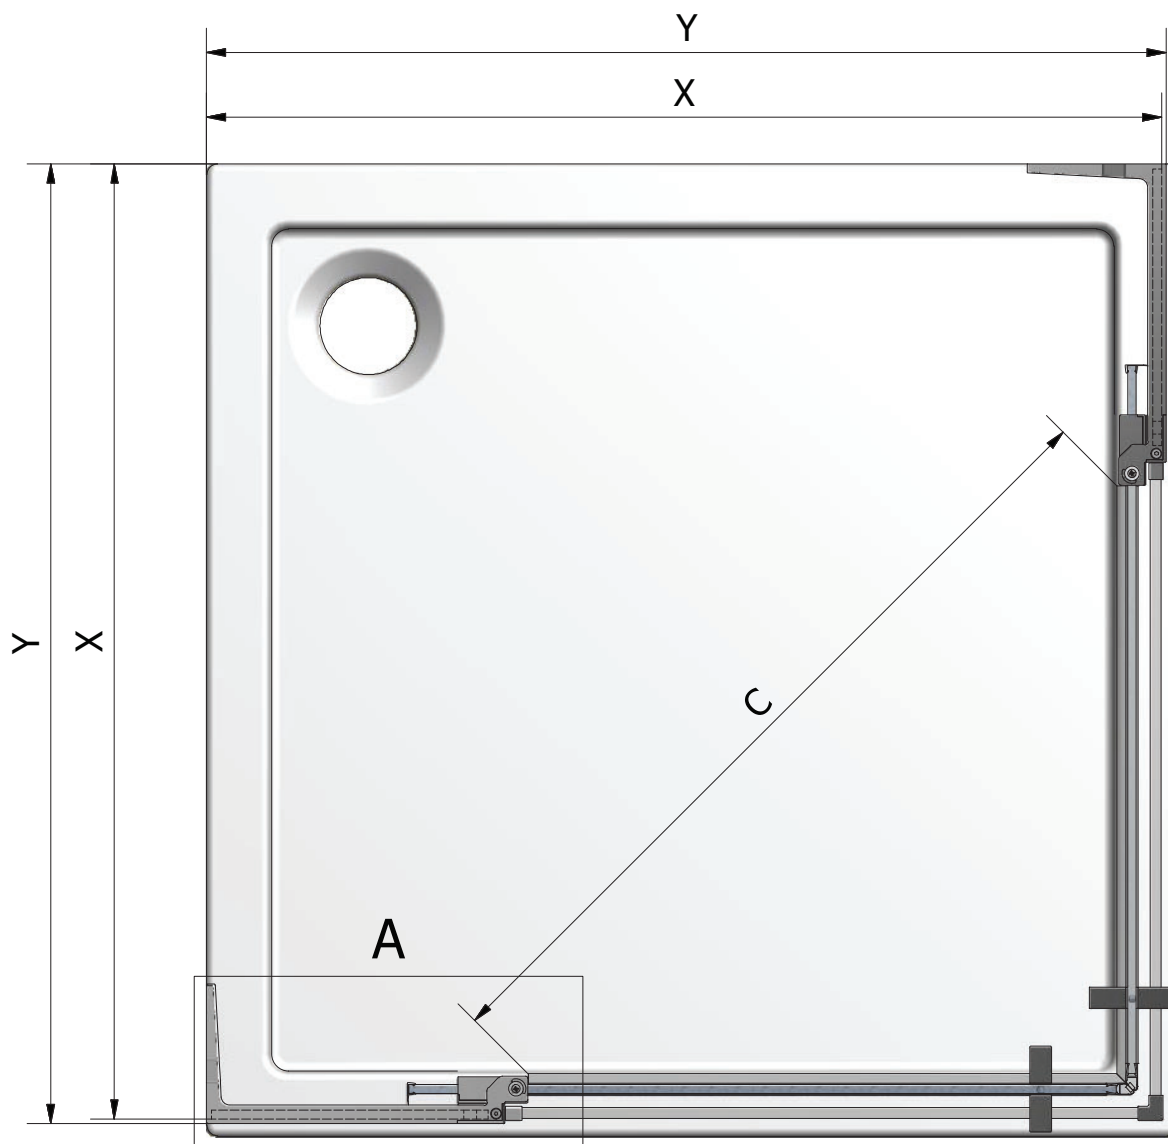

GDO1N+GDO1N

GDO1N + GDO1N			
Size [mm]	X	Installation size Y [mm]	Entrance size C [mm]
700-800	679-779	685-785	510-650
800-900	779-879	785-885	650-790
900-1000	879-979	885-985	790-930
1000-1100	979-1079	985-1085	930-1070
1100-1200	1079-1179	1085-1185	1070-1210