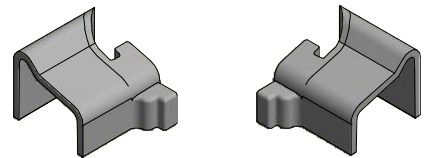

Sanitärsysteme

Roth Limaya® P1

Roth

**Montageanleitung
Assembling Instruction**

Leben voller Energie

P1		
TYP	NB (MIN-MAX)	ERP
800	777-812	15
900	877-912	15
1000	977-1012	15

1. 1x

2. 1x

3. 1x

4. 2x

5. 1x

6. 1x+1x

7. 1x

8. 1x

9. 1x

10. 1x

11. 1x

12. 1x

13. 1x

15. 1x

16. 1x

17. 1x

18. 6x
Ø3,9x38

19. 6x

20. 6x
Ø3,5x9,5

21. 6x

22. 6x

23. 1x
Ø3

24. 1x

F 6x

D

G