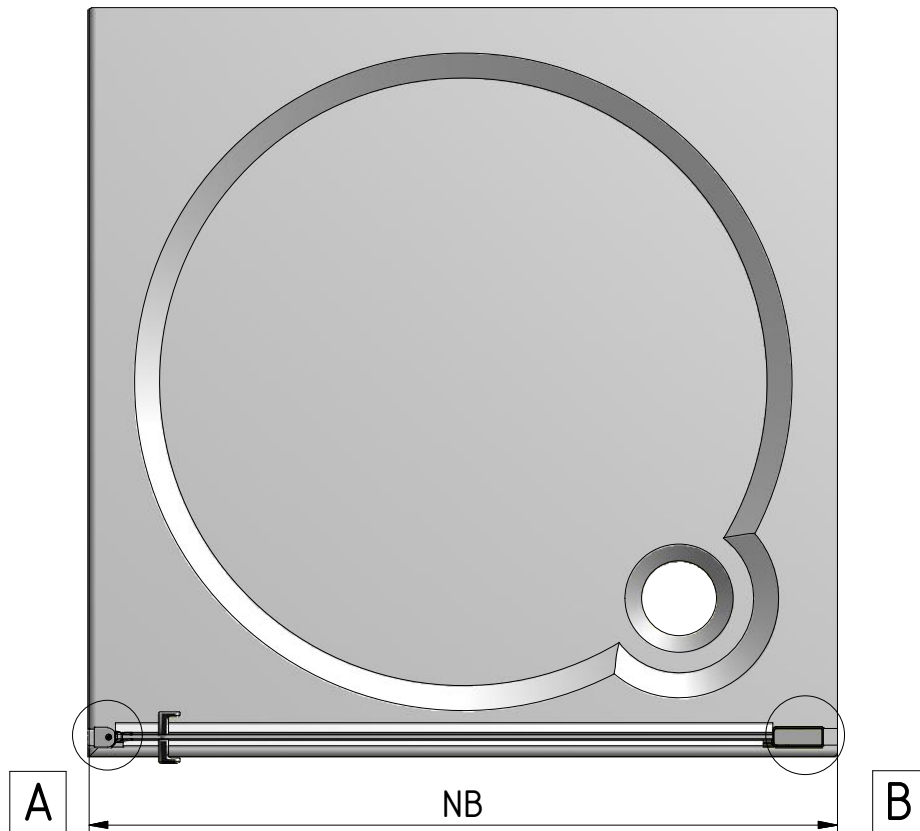

Sanitärsysteme

Roth Limaya® P1

Roth

**Montageanleitung
Assembling Instruction**

Leben voller Energie

P1		
TYP	NB (MIN-MAX)	ERP
800	777-812	15
900	877-912	15
1000	977-1012	15

1. 1x

2. 1x

3. 1x

4. 2x

5. 1x

6. 1x+1x

7. 1x

8. 1x

9. 1x

10. 1x

11. 1x

12. 1x

13. 1x

15. 1x

16. 1x

17. 1x

18. 6x
Ø3,9x38

19. 6x

20. 6x
Ø3,5x9,5

21. 6x

22. 6x

23. 1x
Ø3

24. 1x

F 6x

D

G