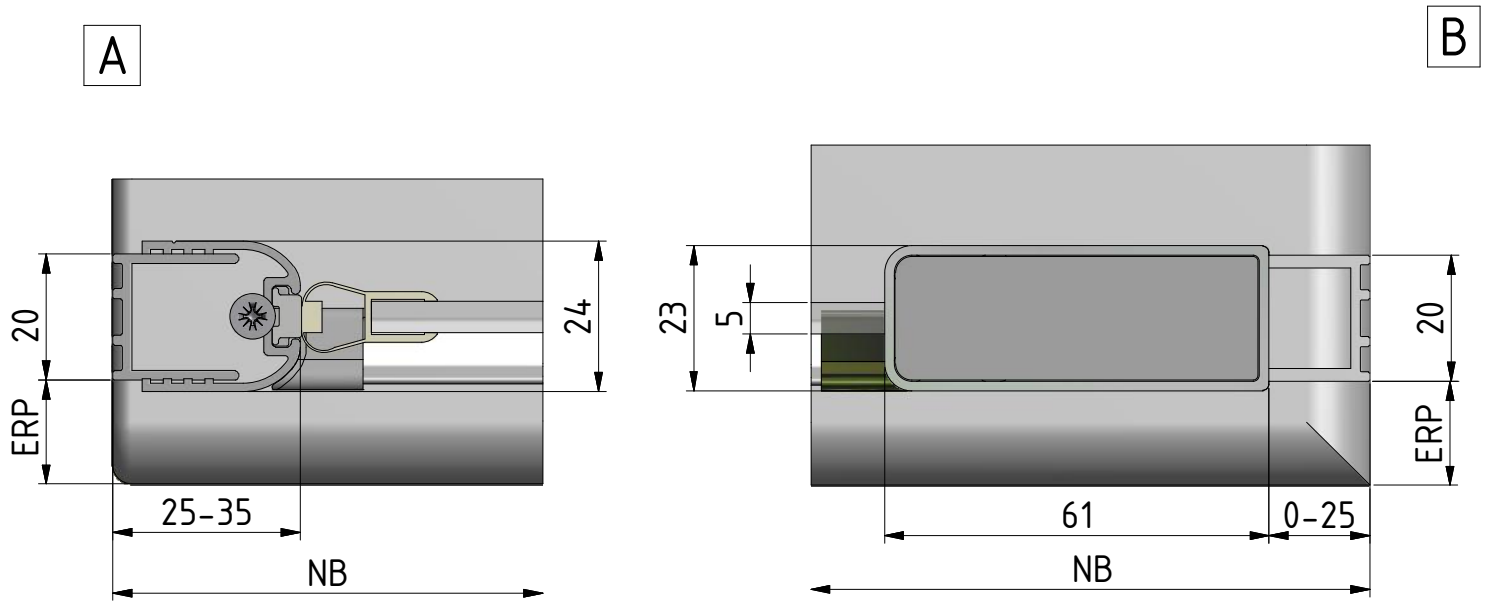

Sanitärsysteme

Roth Limaya® P1

Roth

**Montageanleitung
Assembling Instruction**

Leben voller Energie

P1		
TYP	NB (MIN-MAX)	ERP
800	777-812	15
900	877-912	15
1000	977-1012	15

1. 1x

2. 1x