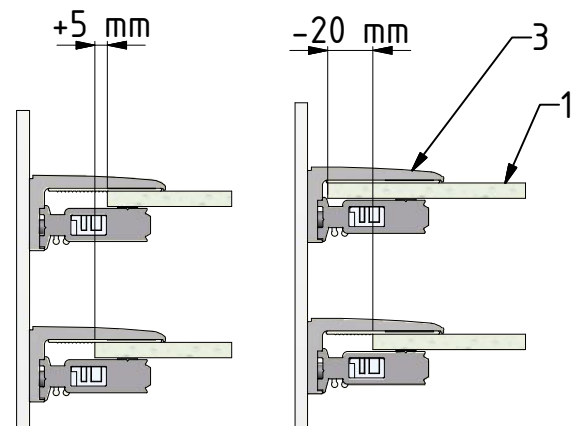

TDN1

TDN1	Y
800	775-810
900	875-910
1000	975-1010
1100	1075-1110
1200	1175-1210

P5848

= (DE) Behandelten Seite (INNERE)
 = (FR) Face traitée (INTERIEUR)
 = (GB) Treated side (INTERIOR)
 = (CZ) Ošetřená strana (INTERIER)