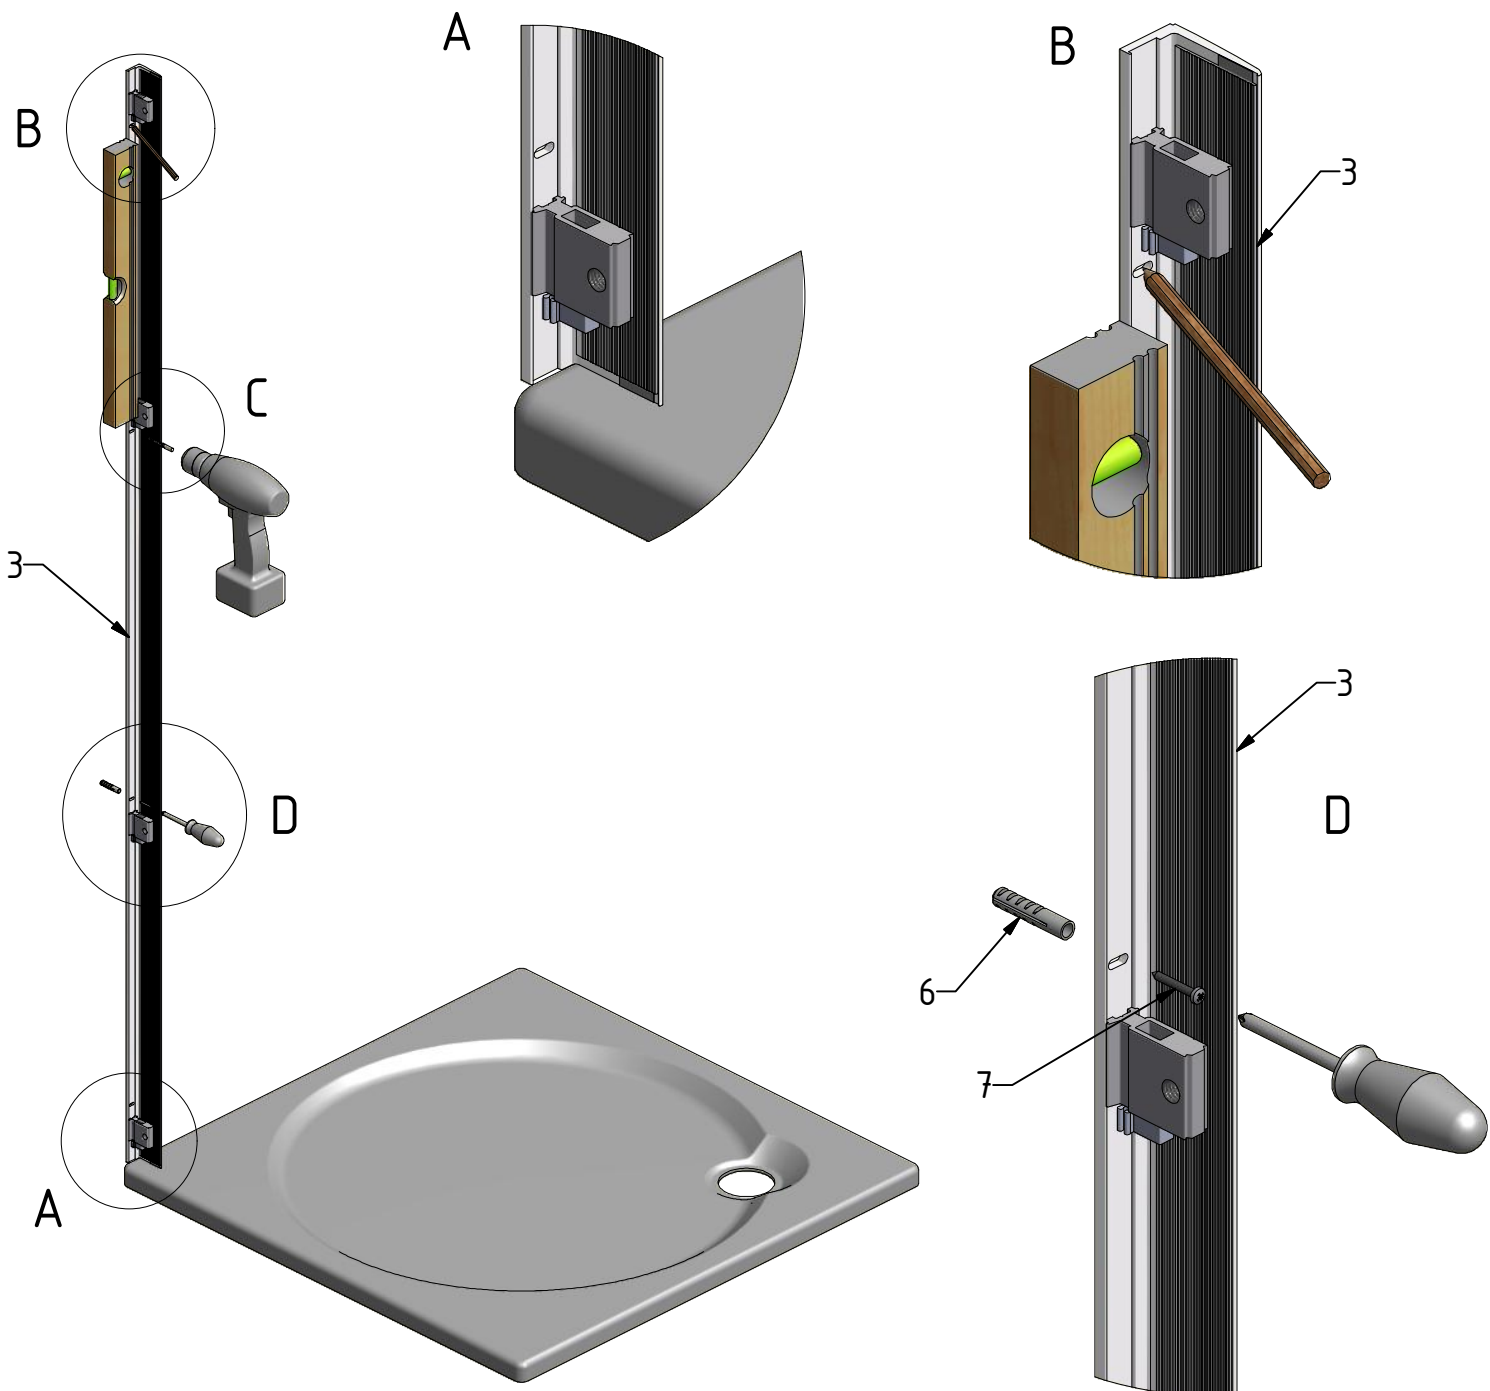

TDN1

TDN1	Y
800	775-810
900	875-910
1000	975-1010
1100	1075-1110
1200	1175-1210

P5848

= (DE) Behandelten Seite (INNERE)
 = (FR) Face traitée (INTERIEUR)
 = (GB) Treated side (INTERIOR)
 = (CZ) Ošetřená strana (INTERIER)

V11	800;900;1000	brillant+clear glass	brillant+čiré sklo	ND03-0198-00-02
		elox+clear glass	elox+čiré sklo	ND03-0198-01-02
	1100;1200	brillant+clear glass	brillant+čiré sklo	ND03-0199-00-02
		elox+clear glass	elox+čiré sklo	ND03-0199-01-02
V19	800	brillant+clear glass	brillant+čiré sklo	ND02-0517-00-02
		elox+clear glass	elox+čiré sklo	ND02-0517-01-02
	900	brillant+clear glass	brillant+čiré sklo	ND02-0518-00-02
		elox+clear glass	elox+čiré sklo	ND02-0518-01-02
	1000	brillant+clear glass	brillant+čiré sklo	ND02-0519-00-02
		elox+clear glass	elox+čiré sklo	ND02-0519-01-02
	1100	brillant+clear glass	brillant+čiré sklo	ND02-0519-00-02
		elox+clear glass	elox+čiré sklo	ND02-0519-01-02
	1200	brillant+clear glass	brillant+čiré sklo	ND02-0831-00-02
		elox+clear glass	elox+čiré sklo	ND02-0831-01-02