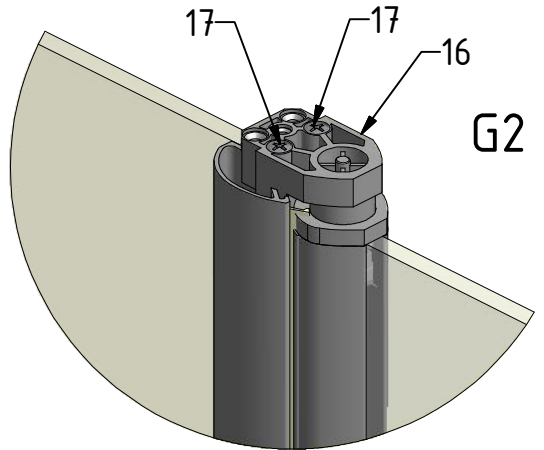

= (DE) Behandelten Seite (INNERE)
= (FR) Face traitée (INTERIEUR)
= (GB) Treated side (INTERIOR)
= (CZ) Ošetřená strana (INTERIER)

G1

I1

G2

H

H

I