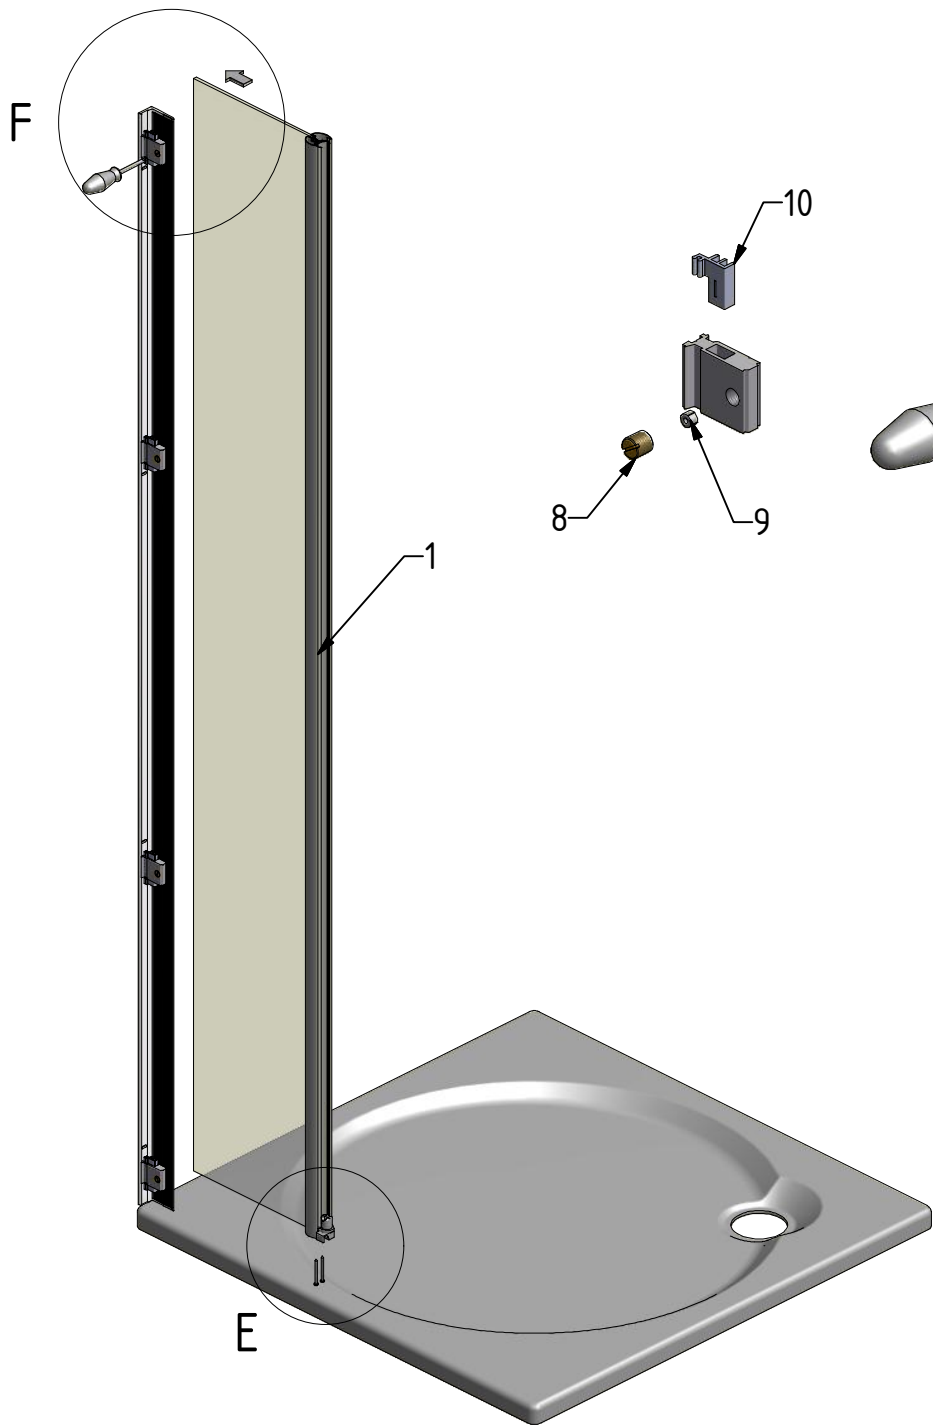

TDN1

TDN1	Y
800	775-810
900	875-910
1000	975-1010
1100	1075-1110
1200	1175-1210

P5848

= (DE) Behandelten Seite (INNERE)
 = (FR) Face traitée (INTERIEUR)
 = (GB) Treated side (INTERIOR)
 = (CZ) Ošetřená strana (INTERIER)

V11	800;900;1000	brillant+clear glass	brillant+čiré sklo	ND03-0198-00-02
		elox+clear glass	elox+čiré sklo	ND03-0198-01-02
	1100;1200	brillant+clear glass	brillant+čiré sklo	ND03-0199-00-02
		elox+clear glass	elox+čiré sklo	ND03-0199-01-02
V19	800	brillant+clear glass	brillant+čiré sklo	ND02-0517-00-02
		elox+clear glass	elox+čiré sklo	ND02-0517-01-02
	900	brillant+clear glass	brillant+čiré sklo	ND02-0518-00-02
		elox+clear glass	elox+čiré sklo	ND02-0518-01-02
	1000	brillant+clear glass	brillant+čiré sklo	ND02-0519-00-02
		elox+clear glass	elox+čiré sklo	ND02-0519-01-02
	1100	brillant+clear glass	brillant+čiré sklo	ND02-0519-00-02
		elox+clear glass	elox+čiré sklo	ND02-0519-01-02
	1200	brillant+clear glass	brillant+čiré sklo	ND02-0831-00-02
		elox+clear glass	elox+čiré sklo	ND02-0831-01-02