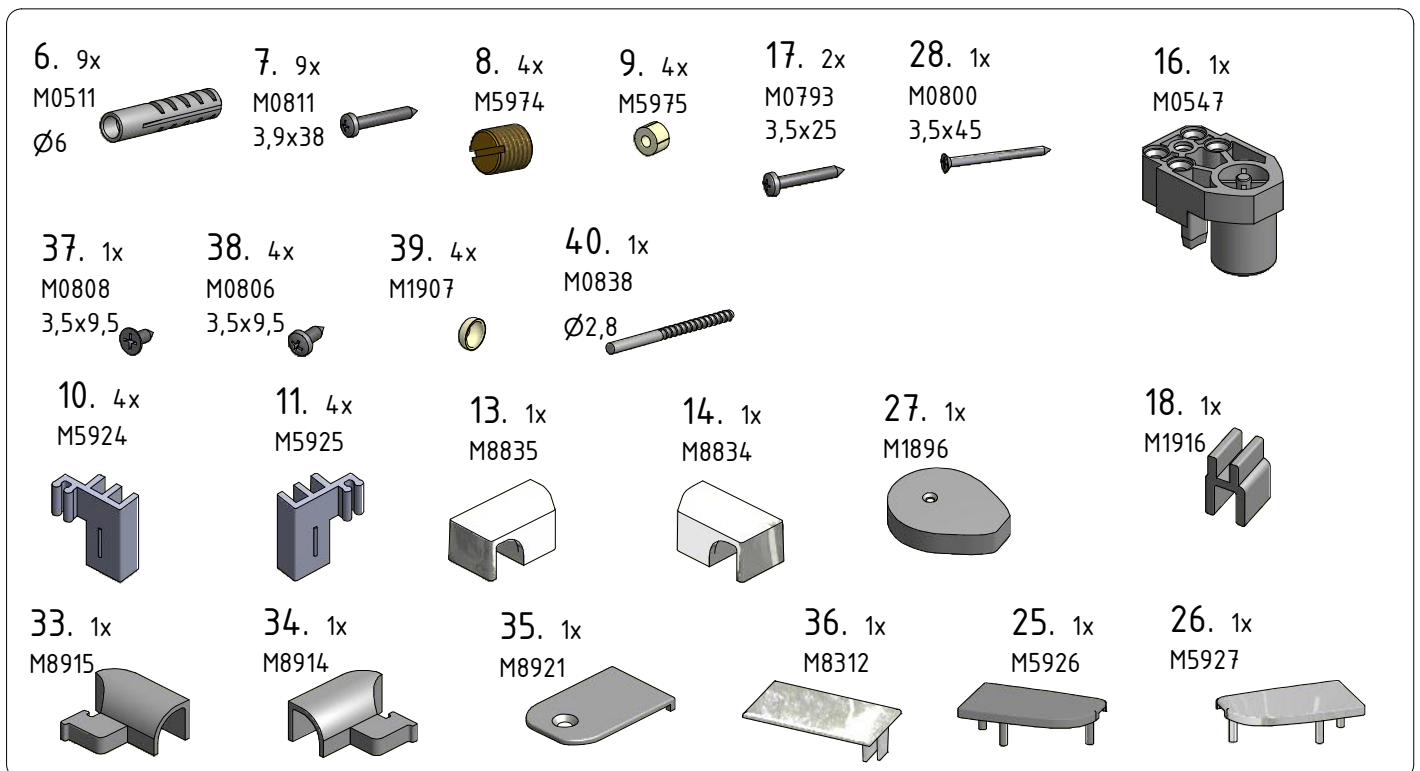

TDN1

TDN1	Y
800	775-810
900	875-910
1000	975-1010
1100	1075-1110
1200	1175-1210

P5848

= (DE) Behandelten Seite (INNERE)
 = (FR) Face traitée (INTERIEUR)
 = (GB) Treated side (INTERIOR)
 = (CZ) Ošetřená strana (INTERIER)

S2

23

TDN1 LEFT

TDN1 RIGHT

P32		brillant	P2197
		elox	P2205
P33		brillant	ND01-0973-00
		elox	ND01-0973-01
P34			ND01-2420
P49		brillant	P2698
		elox	P2699
P50		brillant	P2700
		elox	P2701
P54	800		ND01-2277-8
	900		ND01-2277-9
	1000;1100		ND01-2277-1
	1200		ND01-2277-12

V11	800;900;1000	brillant+clear glass	brillant+čiré sklo	ND03-0198-00-02
		elox+clear glass	elox+čiré sklo	ND03-0198-01-02
	1100;1200	brillant+clear glass	brillant+čiré sklo	ND03-0199-00-02
		elox+clear glass	elox+čiré sklo	ND03-0199-01-02
V19	800	brillant+clear glass	brillant+čiré sklo	ND02-0517-00-02
		elox+clear glass	elox+čiré sklo	ND02-0517-01-02
	900	brillant+clear glass	brillant+čiré sklo	ND02-0518-00-02
		elox+clear glass	elox+čiré sklo	ND02-0518-01-02
	1000	brillant+clear glass	brillant+čiré sklo	ND02-0519-00-02
		elox+clear glass	elox+čiré sklo	ND02-0519-01-02
	1100	brillant+clear glass	brillant+čiré sklo	ND02-0519-00-02
		elox+clear glass	elox+čiré sklo	ND02-0519-01-02
	1200	brillant+clear glass	brillant+čiré sklo	ND02-0831-00-02
		elox+clear glass	elox+čiré sklo	ND02-0831-01-02