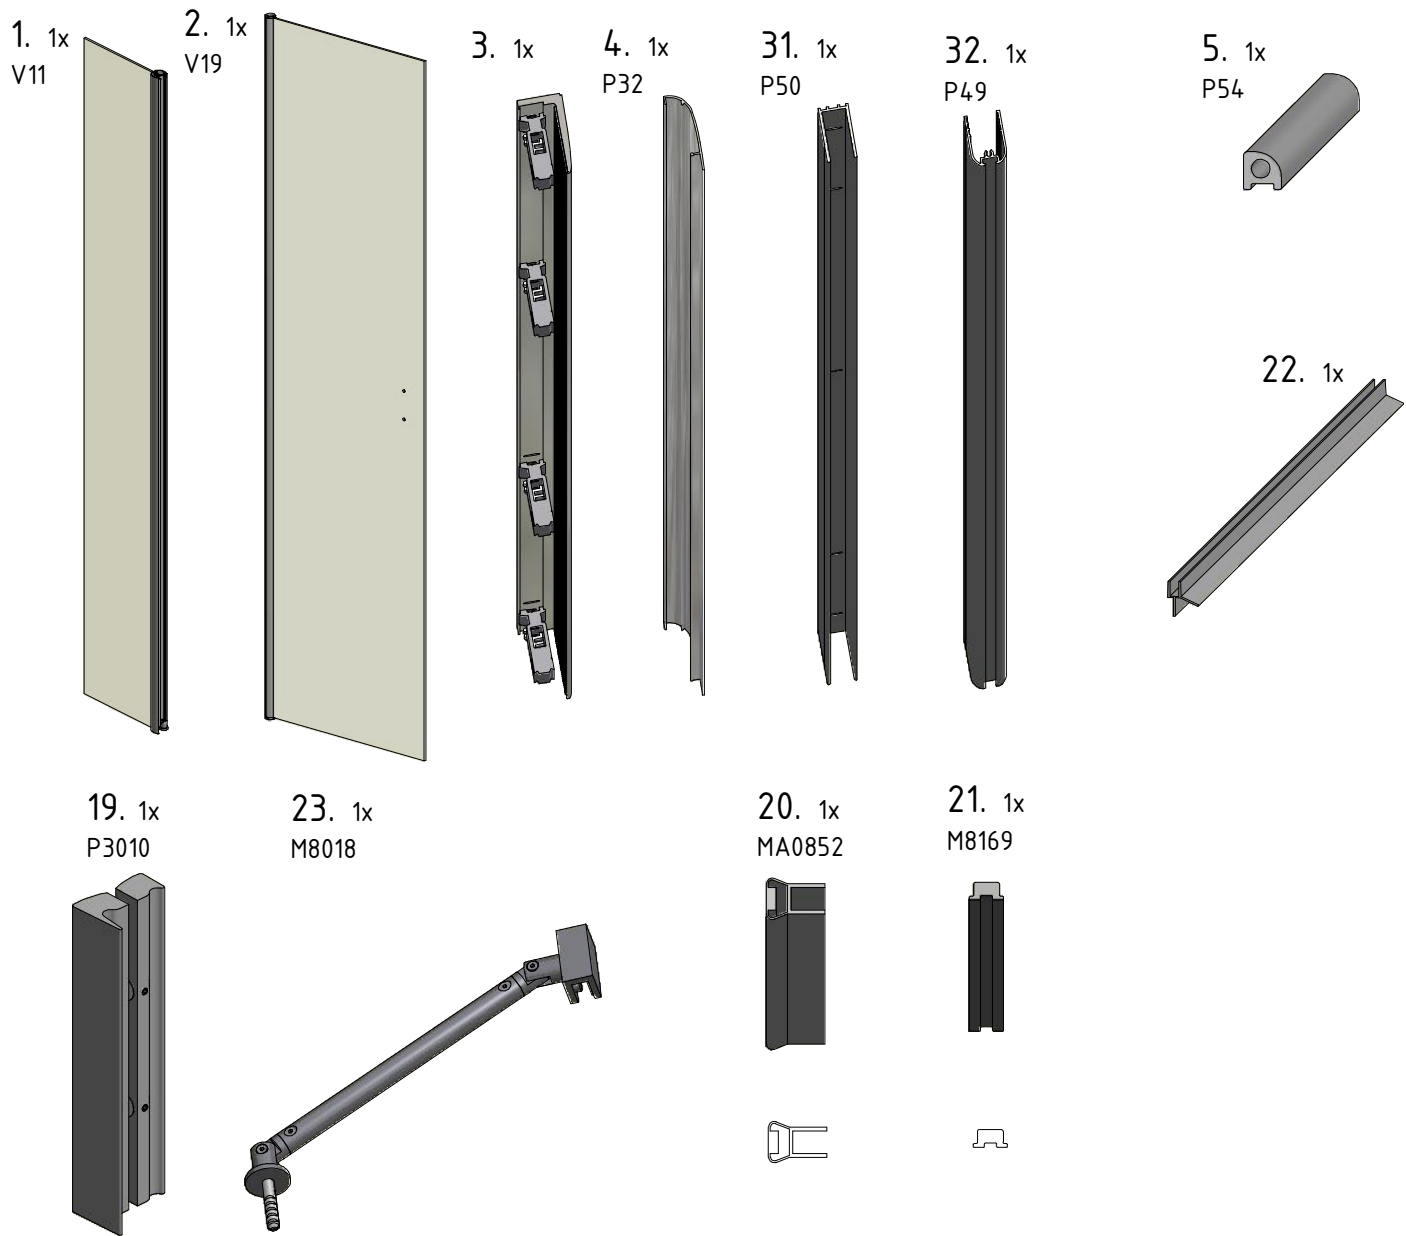

TDN1

TDN1	Y
800	775-810
900	875-910
1000	975-1010
1100	1075-1110
1200	1175-1210

P5848

= (DE) Behandelten Seite (INNERE)
 = (FR) Face traitée (INTERIEUR)
 = (GB) Treated side (INTERIOR)
 = (CZ) Ošetřená strana (INTERIER)

S2

23

TDN1 LEFT

TDN1 RIGHT

P32		brillant	P2197
		elox	P2205
P33		brillant	ND01-0973-00
		elox	ND01-0973-01
P34			ND01-2420
P49		brillant	P2698
		elox	P2699
P50		brillant	P2700
		elox	P2701
P54	800		ND01-2277-8
	900		ND01-2277-9
	1000;1100		ND01-2277-1
	1200		ND01-2277-12

V11	800;900;1000	brillant+clear glass	brillant+čiré sklo	ND03-0198-00-02
		elox+clear glass	elox+čiré sklo	ND03-0198-01-02
	1100;1200	brillant+clear glass	brillant+čiré sklo	ND03-0199-00-02
		elox+clear glass	elox+čiré sklo	ND03-0199-01-02
V19	800	brillant+clear glass	brillant+čiré sklo	ND02-0517-00-02
		elox+clear glass	elox+čiré sklo	ND02-0517-01-02
	900	brillant+clear glass	brillant+čiré sklo	ND02-0518-00-02
		elox+clear glass	elox+čiré sklo	ND02-0518-01-02
	1000	brillant+clear glass	brillant+čiré sklo	ND02-0519-00-02
		elox+clear glass	elox+čiré sklo	ND02-0519-01-02
	1100	brillant+clear glass	brillant+čiré sklo	ND02-0519-00-02
		elox+clear glass	elox+čiré sklo	ND02-0519-01-02
	1200	brillant+clear glass	brillant+čiré sklo	ND02-0831-00-02
		elox+clear glass	elox+čiré sklo	ND02-0831-01-02