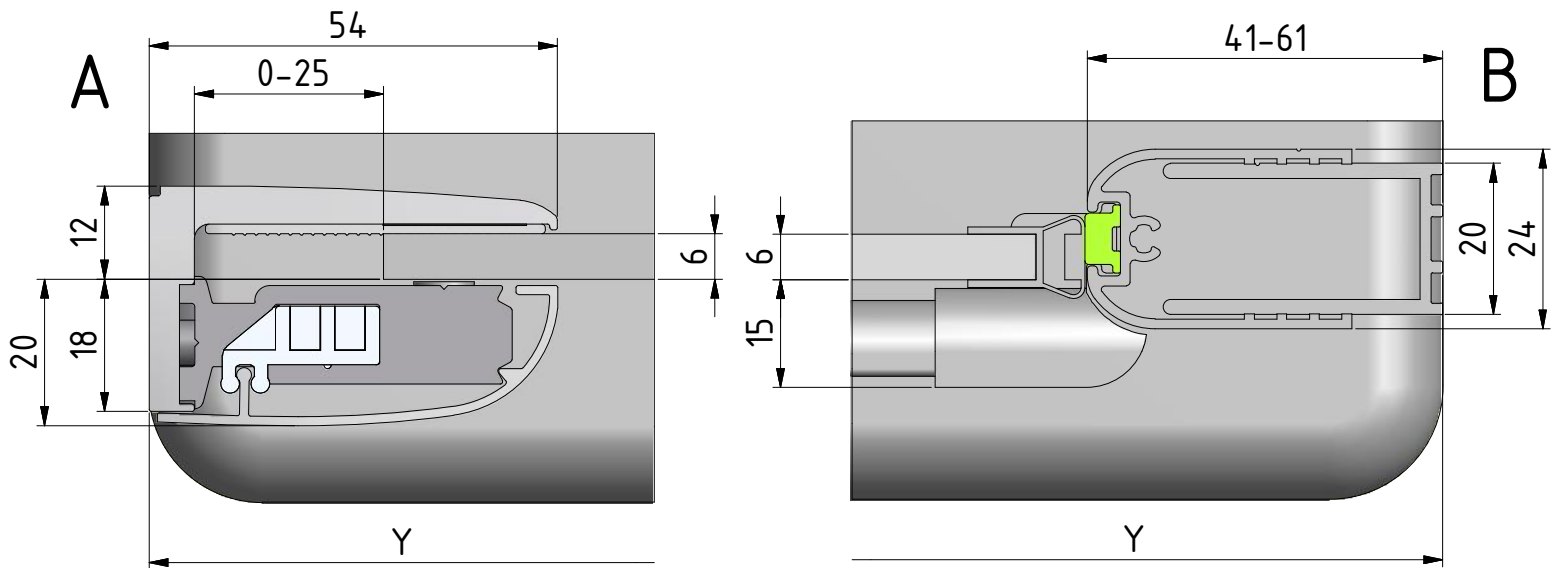

TDN1

TDN1	Y
800	775-810
900	875-910
1000	975-1010
1100	1075-1110
1200	1175-1210

P5848

= (DE) Behandelten Seite (INNERE)
 = (FR) Face traitée (INTERIEUR)
 = (GB) Treated side (INTERIOR)
 = (CZ) Ošetřená strana (INTERIER)