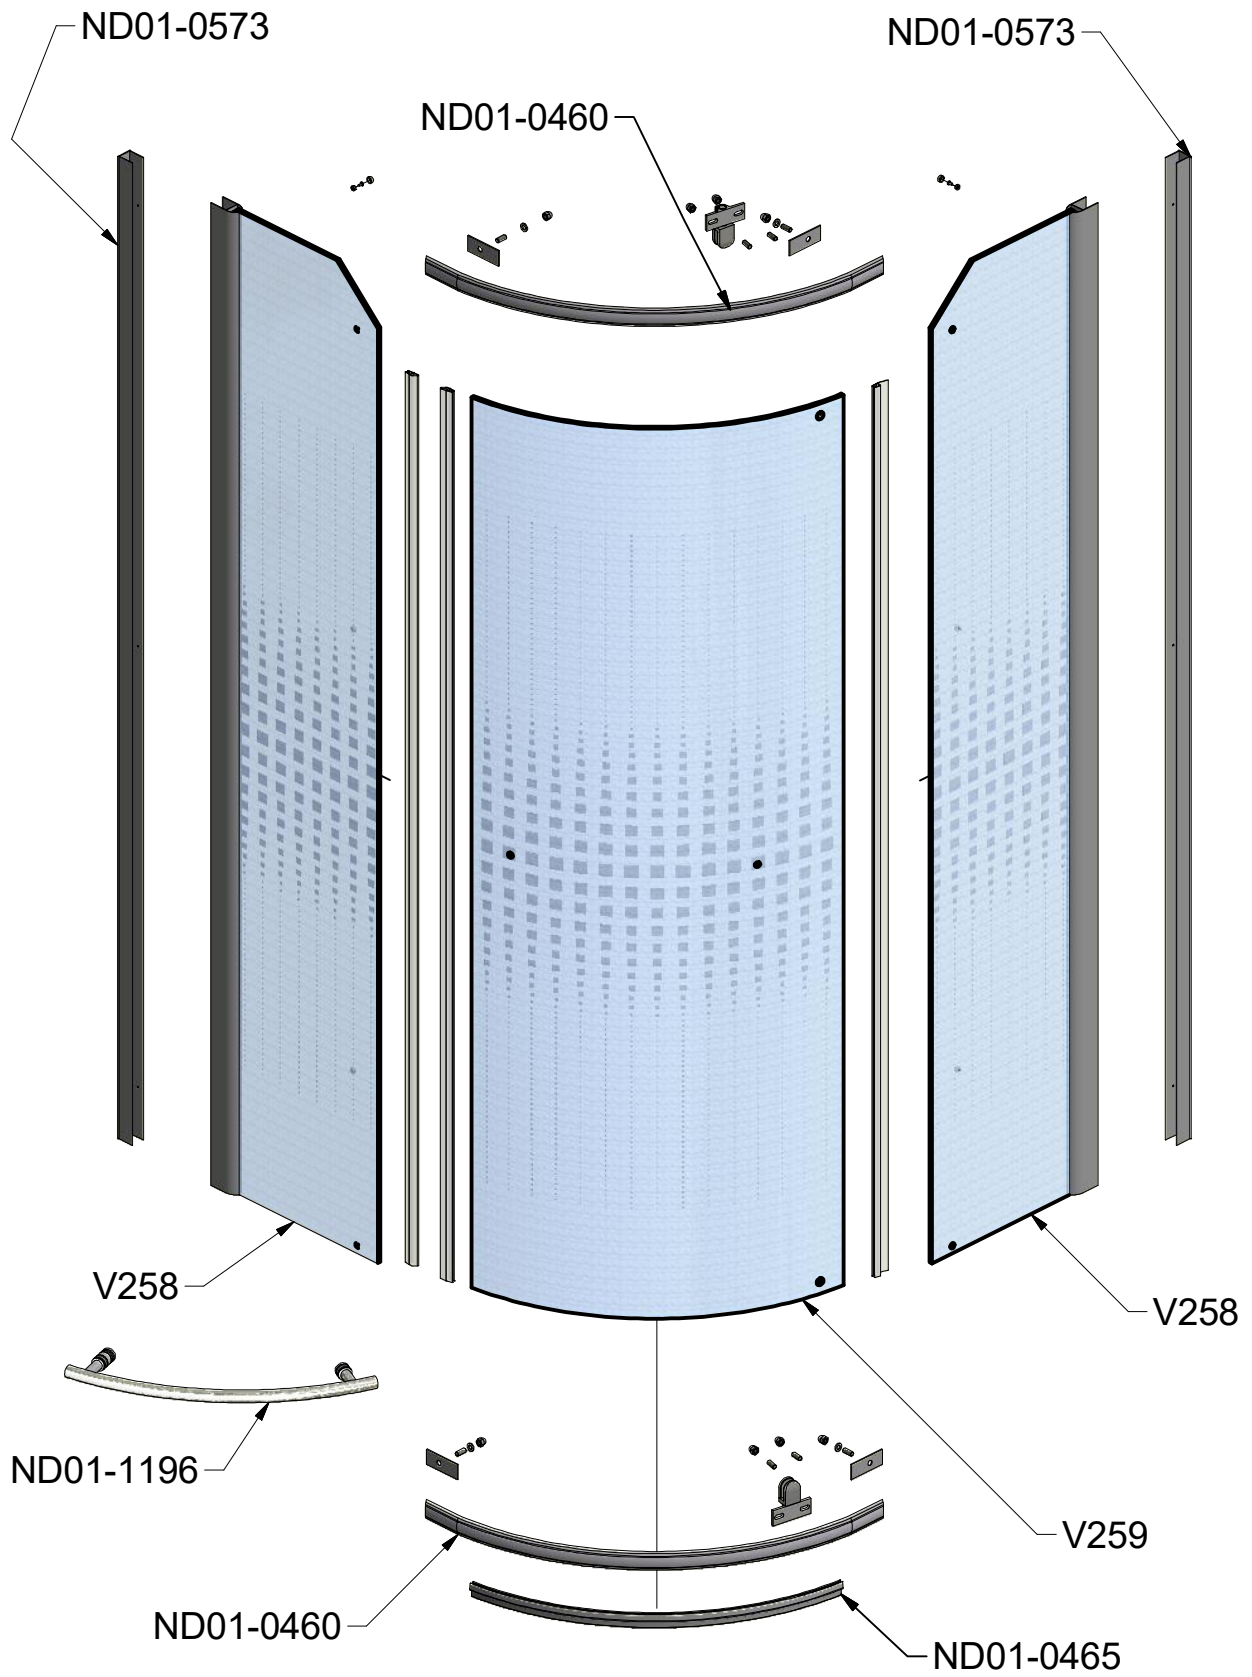

B 8x

C 8x

| X   | Y         |
|-----|-----------|
| 800 | 780 - 800 |
| 900 | 880 - 900 |

D 2x

E 2x

F 2x

J 2x

K

L 6x

M 6x

N 6x

|      |             |              |              |
|------|-------------|--------------|--------------|
| V258 | 800 - LEFT  | Elox + Dekor | ND03-0839-01 |
|      | 900 - LEFT  |              | ND03-0840-01 |
|      | 800 - RIGHT |              | ND03-0841-01 |
|      | 900 - RIGHT |              | ND03-0842-01 |

|      |     |       |              |
|------|-----|-------|--------------|
| V259 | 800 | Dekor | ND02-0872-01 |
|      | 900 |       |              |