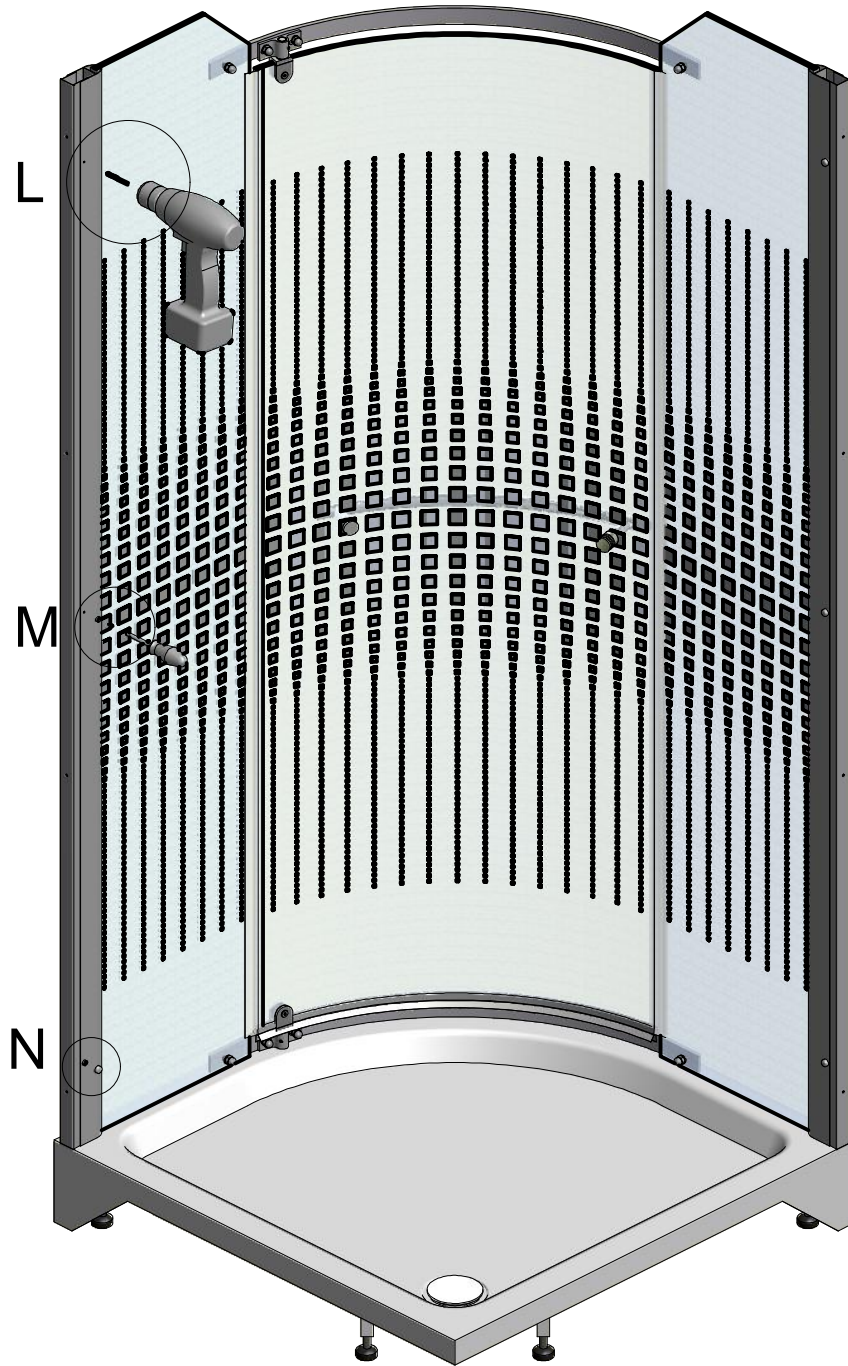

B 8x

C 8x

| X   | Y         |
|-----|-----------|
| 800 | 780 - 800 |
| 900 | 880 - 900 |

D 2x

E 2x

F 2x

J 2x

K

L 6x

M 6x

N 6x

|      |             |              |              |
|------|-------------|--------------|--------------|
| V258 | 800 - LEFT  | Elox + Dekor | ND03-0839-01 |
|      | 900 - LEFT  |              | ND03-0840-01 |
|      | 800 - RIGHT |              | ND03-0841-01 |
|      | 900 - RIGHT |              | ND03-0842-01 |