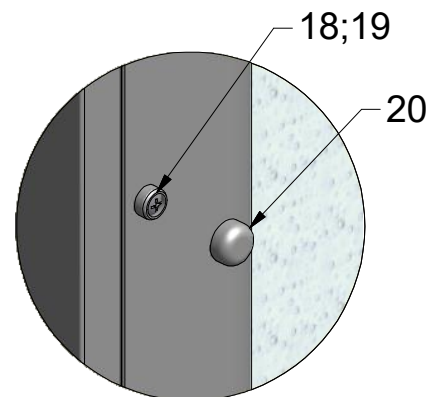

14. 4x

15. 2x

16. 8x

18. 6x

19. 6x

17. 8x

20. 6x

A 8x

B 8x

C 8x

| X   | Y         |
|-----|-----------|
| 800 | 780 - 800 |
| 900 | 880 - 900 |

D 2x

E 2x

F 2x

J 2x

K

L 6x

M 6x

N 6x

|      |             |              |              |
|------|-------------|--------------|--------------|
| V258 | 800 - LEFT  | Elox + Dekor | ND03-0839-01 |
|      | 900 - LEFT  |              | ND03-0840-01 |
|      | 800 - RIGHT |              | ND03-0841-01 |
|      | 900 - RIGHT |              | ND03-0842-01 |