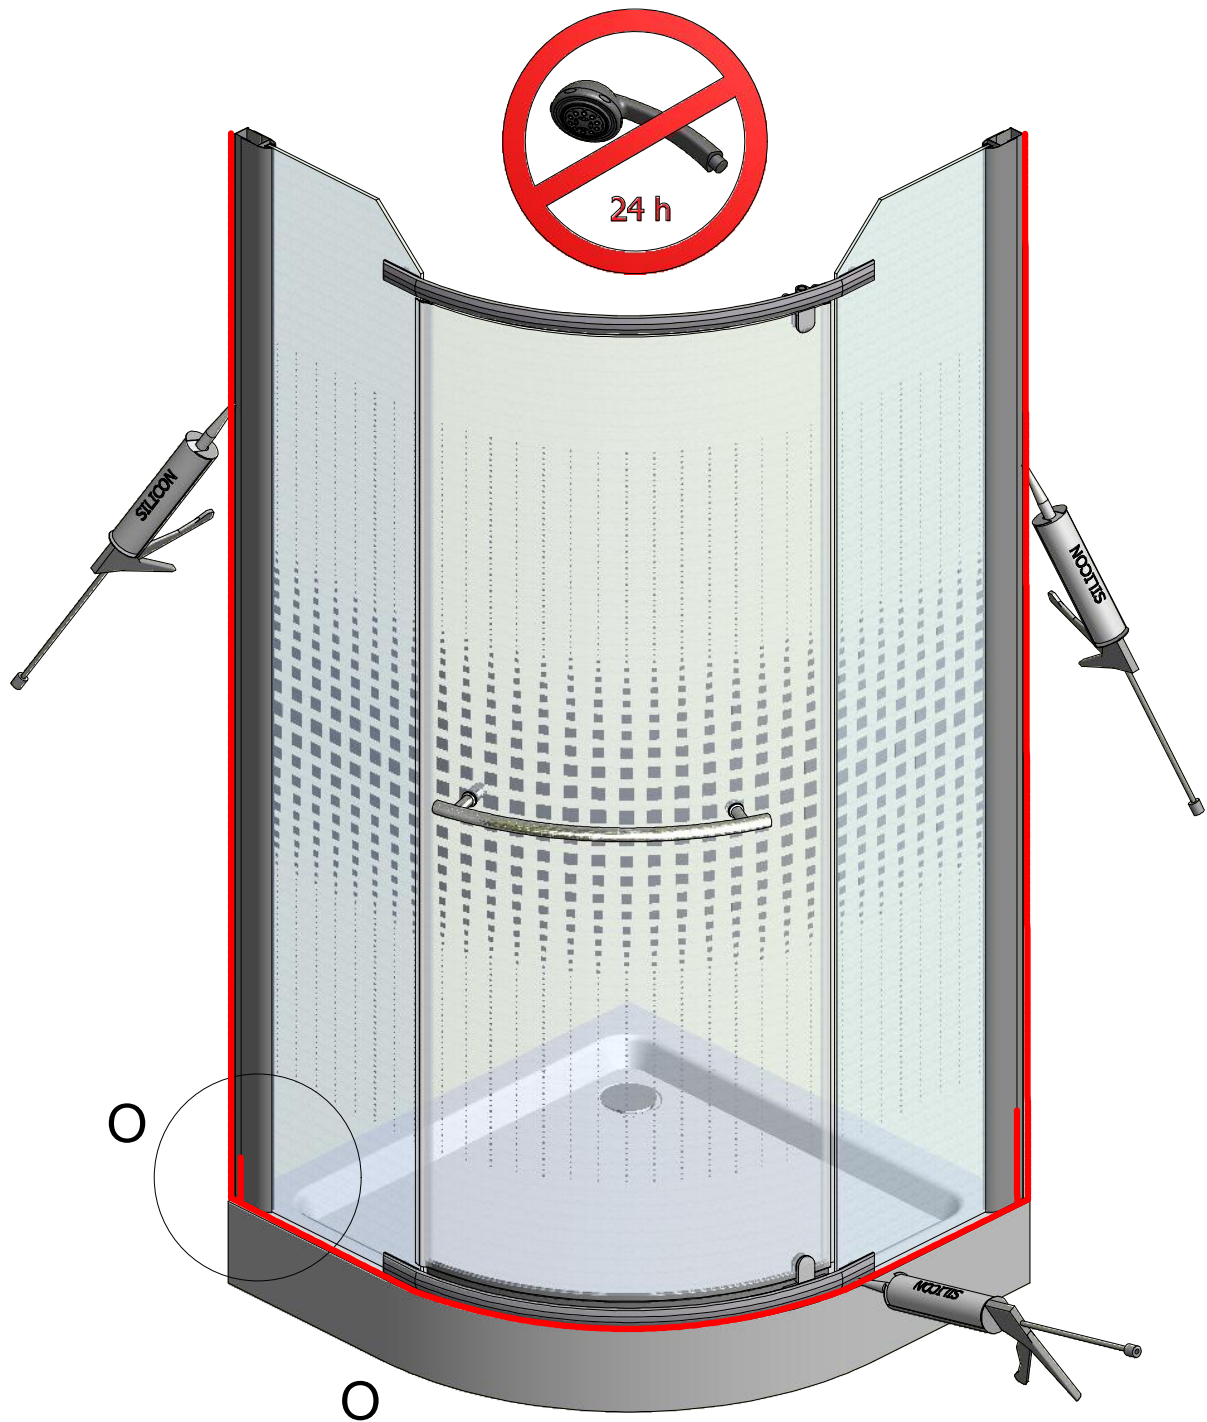

L 6x

M 6x

N 6x

|      |             |              |              |
|------|-------------|--------------|--------------|
| V258 | 800 - LEFT  | Elox + Dekor | ND03-0839-01 |
|      | 900 - LEFT  |              | ND03-0840-01 |
|      | 800 - RIGHT |              | ND03-0841-01 |
|      | 900 - RIGHT |              | ND03-0842-01 |